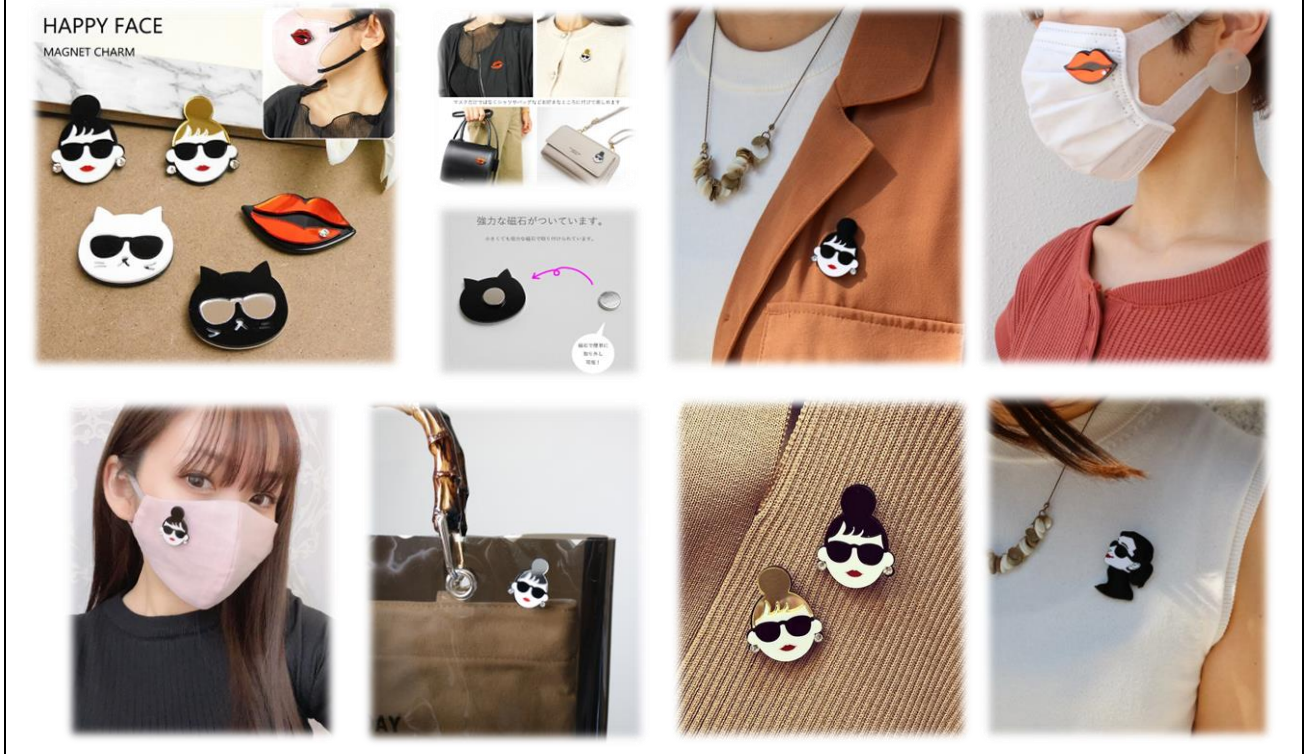

With You! enjoy fashion! HAPPYFACE	With You!唇 マグチャーム		hello enjoy fashion! HAPPYFACE	hello+スマイルハート マグチャーム		hello+花スマイル マグチャーム	hello+花スマイル マグチャーム				
	NO.	19001-00		NO.	19002-00			ピンク	19003-32	イエロー	19003-62
Price	¥900	Price	¥900	Price	¥900	Price	¥900				
With You! enjoy fashion! HAPPYFACE	ミラー唇 マグチャーム		With You! enjoy fashion! HAPPYFACE	ミラー星 マグチャーム		With You! enjoy fashion! HAPPYFACE	With You! enjoy fashion! HAPPYFACE				
	レッド	19004-42		シルバー	19005-49			ブラック	19006-03	ホワイト	19007-01
	シルバー	19004-49		Price	¥900			ブラック	19006-49	ブラック	19007-03
	Price	¥900		Price	¥900			Price	¥900	Price	¥900
※スワロフスキー使用		※スワロフスキー使用		※スワロフスキー使用		※スワロフスキー使用					
With You! enjoy fashion! HAPPYFACE	EMMAちゃん マグチャーム		With You! enjoy fashion! HAPPYFACE	ミニAH風 マグチャーム		With You! enjoy fashion! HAPPYFACE	With You! enjoy fashion! HAPPYFACE				
	ブラック	19008-03		NO.	19009-00			NO.	19010-00	NO.	19021-00
	シルバー	19008-49		Price	¥900			Price	¥900	Price	¥900
	ゴールド	19008-59		Price	¥900			Price	¥900	Price	¥900
※スワロフスキー使用		※スワロフスキー使用		※スワロフスキー使用		※スワロフスキー使用					
With You! enjoy fashion! HAPPYFACE	EMMAちゃん 2 マグチャーム		With You! enjoy fashion! HAPPYFACE	サングラスネコ マグチャーム		With You! enjoy fashion! HAPPYFACE	With You! enjoy fashion! HAPPYFACE				
	ブラック	19012-03		ホワイト	19013-01			ホワイト	19014-01	帽子	19015-00
	シルバー	19012-49		ブラック	19013-03			ブラック	19014-03	服	19016-00
	ゴールド	19012-59		Price	¥900			Price	¥900	Price	¥900
※スワロフスキー使用		※スワロフスキー使用		※スワロフスキー使用		※スワロフスキー使用					
With You! enjoy fashion! HAPPYFACE	NEWカメラ マグチャーム		With You! enjoy fashion! HAPPYFACE	COCOちゃん マグチャーム		With You! enjoy fashion! HAPPYFACE	With You! enjoy fashion! HAPPYFACE				
	ホワイト	19017-01		ホワイト	19018-01			NO.	19019-00	NO.	19020-00
	ブラック	19017-03		ブラック	19018-03			グレー	19018-12	Price	¥900
	Price	¥900		Price	¥900			Price	¥900	Price	¥900
※スワロフスキー使用		※スワロフスキー使用		※スワロフスキー使用		※スワロフスキー使用					
※シルバーはミラー仕様											

★印が売れ筋です