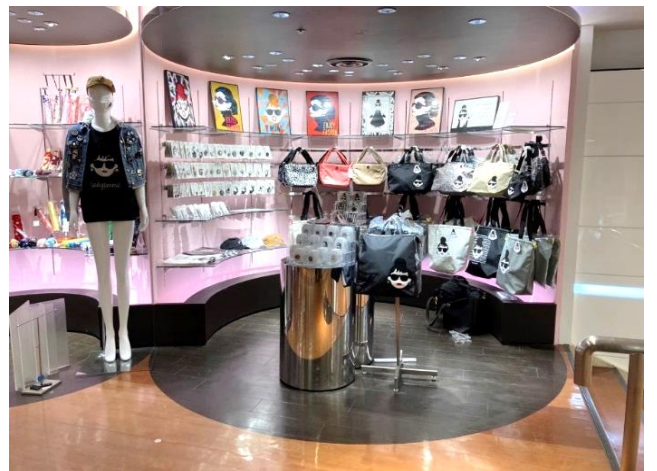

西武百貨店 渋谷店 (POPUPは終了しています)

高島屋 横浜店 (POPUPは終了しています)

台湾各地の百貨店 2024年8月~POPUPスタート

大垣書店本店 (POPUPは終了しています)

西武百貨店 渋谷店 (POPUPは終了しています)

2023年9月6~8日ギフトショー

2024年2月6日～8日ギフトショー

OFFICIAL INSTAGRAM