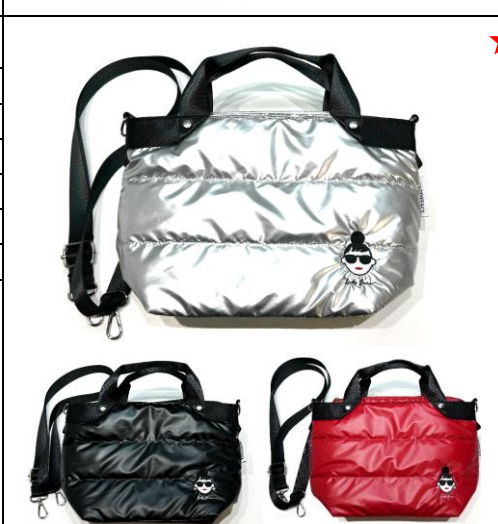

★ EMMA顔刺繍 ボンディング2WAYショルダー	
ブラック	88034-03
レッド	88034-42
シルバー	88034-49
Price	¥5,900
約30cm×約20cm×約12cm	
★かる〜約220g	
★本体3室仕様	
★配色の裏地仕様	
★内装ポケット×3	
★ソフトタッチ素材	
★ボンディング加工	

大型スマホもスムーズに出し入れ