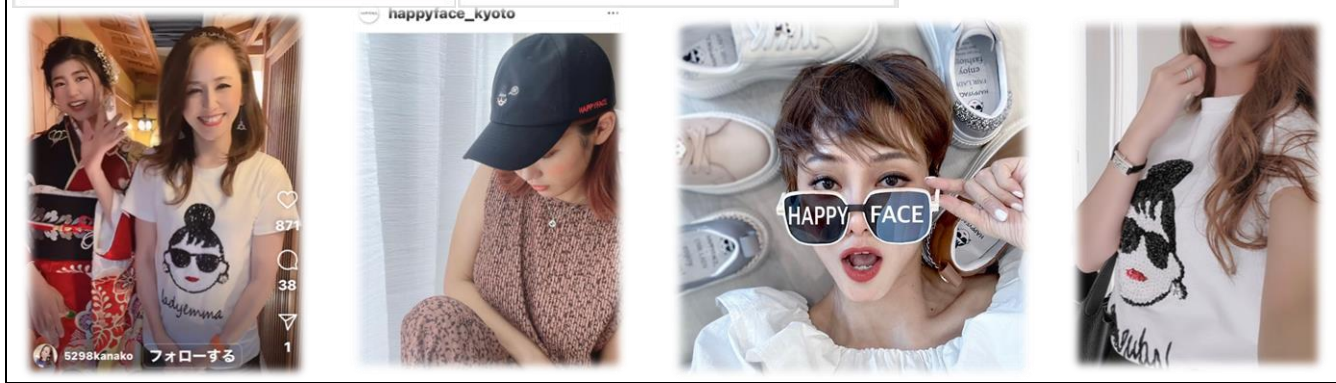

中国製

HAPPY FACE. LONG SLEEVE T-SHIRT

21126-01 21126-03

No EM-017 Price : ¥8,500(+tax)
Length : M/65cm L/69cm
Color : White/Black
Quality : 綿 100%

日本製

UV CUT 99.9% 遮光・遮熱効果 超軽量本体198g サイズ直径90cm 親骨の長さ50cm 素材ポリエステル100% 裏PUコーティング デザイン日本 原産国：中国