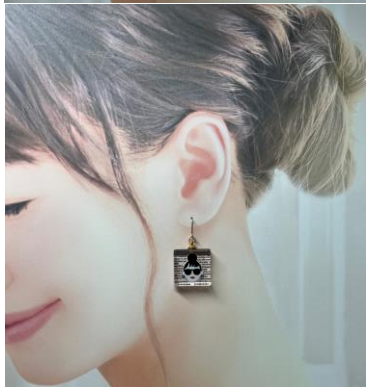

EMMAちゃん 刺繍キャップ ※WHは真っ白です ※56cm~59cm調節可	WH	21101-01	EMMAちゃん 撥水ナイロンキャップ ※56cm~59cm調節可	BK	21106-03	EMMAちゃん 撥水ナイロンバケット ※58cm	
	BK	21101-03		BE	21106-26		
	GY	21101-12		KH	21106-74		
	BE	21101-26					
	Price	¥2,000		Price	¥2,700		
					Price		¥3,500

EMMAちゃん ファーバケット ※サイドにプレートが付きます ※57cm~59cm調節可	WH	21122-01	EMMAちゃん 綿ツイルバケット ※2025年3月~	WH	21124-01	EMMAちゃん 総柄ソックス ※履き口ゆったり
	BK	21122-03		BK	21124-03	
	GY	21122-12		BE	21124-26	
	豹BR	21122-992				
	Price	¥5,900		Price	¥3,500	
		人気につき2025AW継続				

ガラスピアス EMMA平丸 MADE IN JAPAN Price ¥2,500	ページ	17022-26	ガラスピアス EMMA平角 MADE IN JAPAN Price ¥2,500	ページ	17023-26	ガラスピアス EMMAしずく MADE IN JAPAN Price ¥2,500
	ピンク	17022-32		ピンク	17023-32	
	ブルー	17022-81		ブルー	17023-81	
	英字	17022-98		英字	17023-98	
	ストライプ	17022-99		ストライプ	17023-99	
	Price	¥2,500		Price	¥2,500	

ガラスイヤリング EMMA平丸 MADE IN JAPAN Price ¥2,500	ページ	17025-26	ガラスイヤリング EMMA平角 MADE IN JAPAN Price ¥2,500	ページ	17026-26	ガラスイヤリング EMMAしずく MADE IN JAPAN Price ¥2,500
	ピンク	17025-32		ピンク	17026-32	
	ブルー	17025-81		ブルー	17026-81	
	英字	17025-98		英字	17026-98	
	ストライプ	17025-99		ストライプ	17026-99	
	Price	¥2,500		Price	¥2,500	

ガラスポニーフック EMMA平丸 MADE IN JAPAN Price ¥1,800	ページ	17028-26	ガラスヘアゴム EMMA平丸 MADE IN JAPAN Price ¥1,500	ページ	17029-26	ガラスヘアゴム EMMA平角 MADE IN JAPAN Price ¥1,500
	ピンク	17028-32		ピンク	17029-32	
	ブルー	17028-81		ブルー	17029-81	
	英字	17028-98		英字	17029-98	
	ストライプ	17028-99		ストライプ	17029-99	
	Price	¥1,800		Price	¥1,500	

★印が売れ筋です。